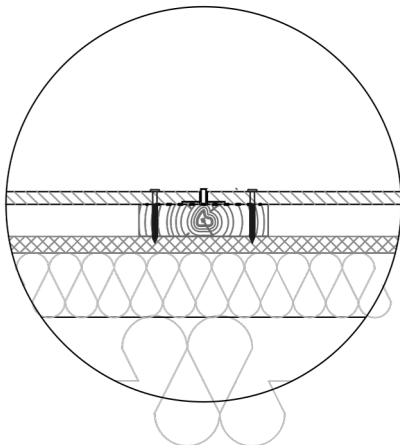

1. EPDM vuugilint 90mm
2. Tuulutusroov puitlatt 22 x 100 mm, max s. 550 mm
3. Tsementlaastplaat TEMPSI
4. Tuuletõkkeplaat
5. TEMPSI kruvi 4,5 x 40 mm
6. Vertikaalne vuugiprofiil

22 mm  
min. 10 mm

**TEMPSI**