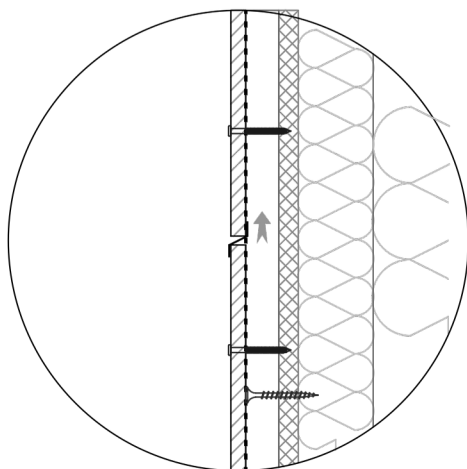

1. EPDM vuugilint 90mm
2. Tuulutusroov Puitlatt 22 x 100 mm, max s. 550 mm
3. Tsementlaastplaat TEMPSI
4. Tuuletõkkeplaat
5. TEMPSI krugi 4,5 x 40 mm
6. Horisontaalne vuugiprofil

22 mm  
min.10 mm

**TEMPSI**