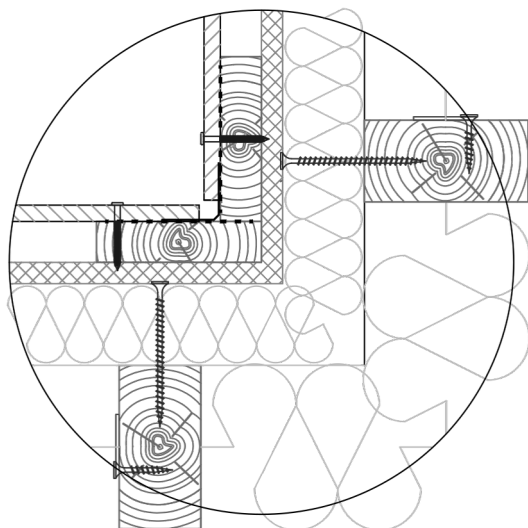

1. EPDM vuugilint 90mm
  2. Tuulutusrööv puitalatt 22 x 100 mm, max s. 550 mm
  3. Tsementlaastplaat TEMPSI
  4. Tuuletõkkeplaat
  5. TEMPSI kruvi 4,5 x 40 mm
  6. Nurgaprofiil
- 22 mm  
min.10 mm

**TEMPSI**